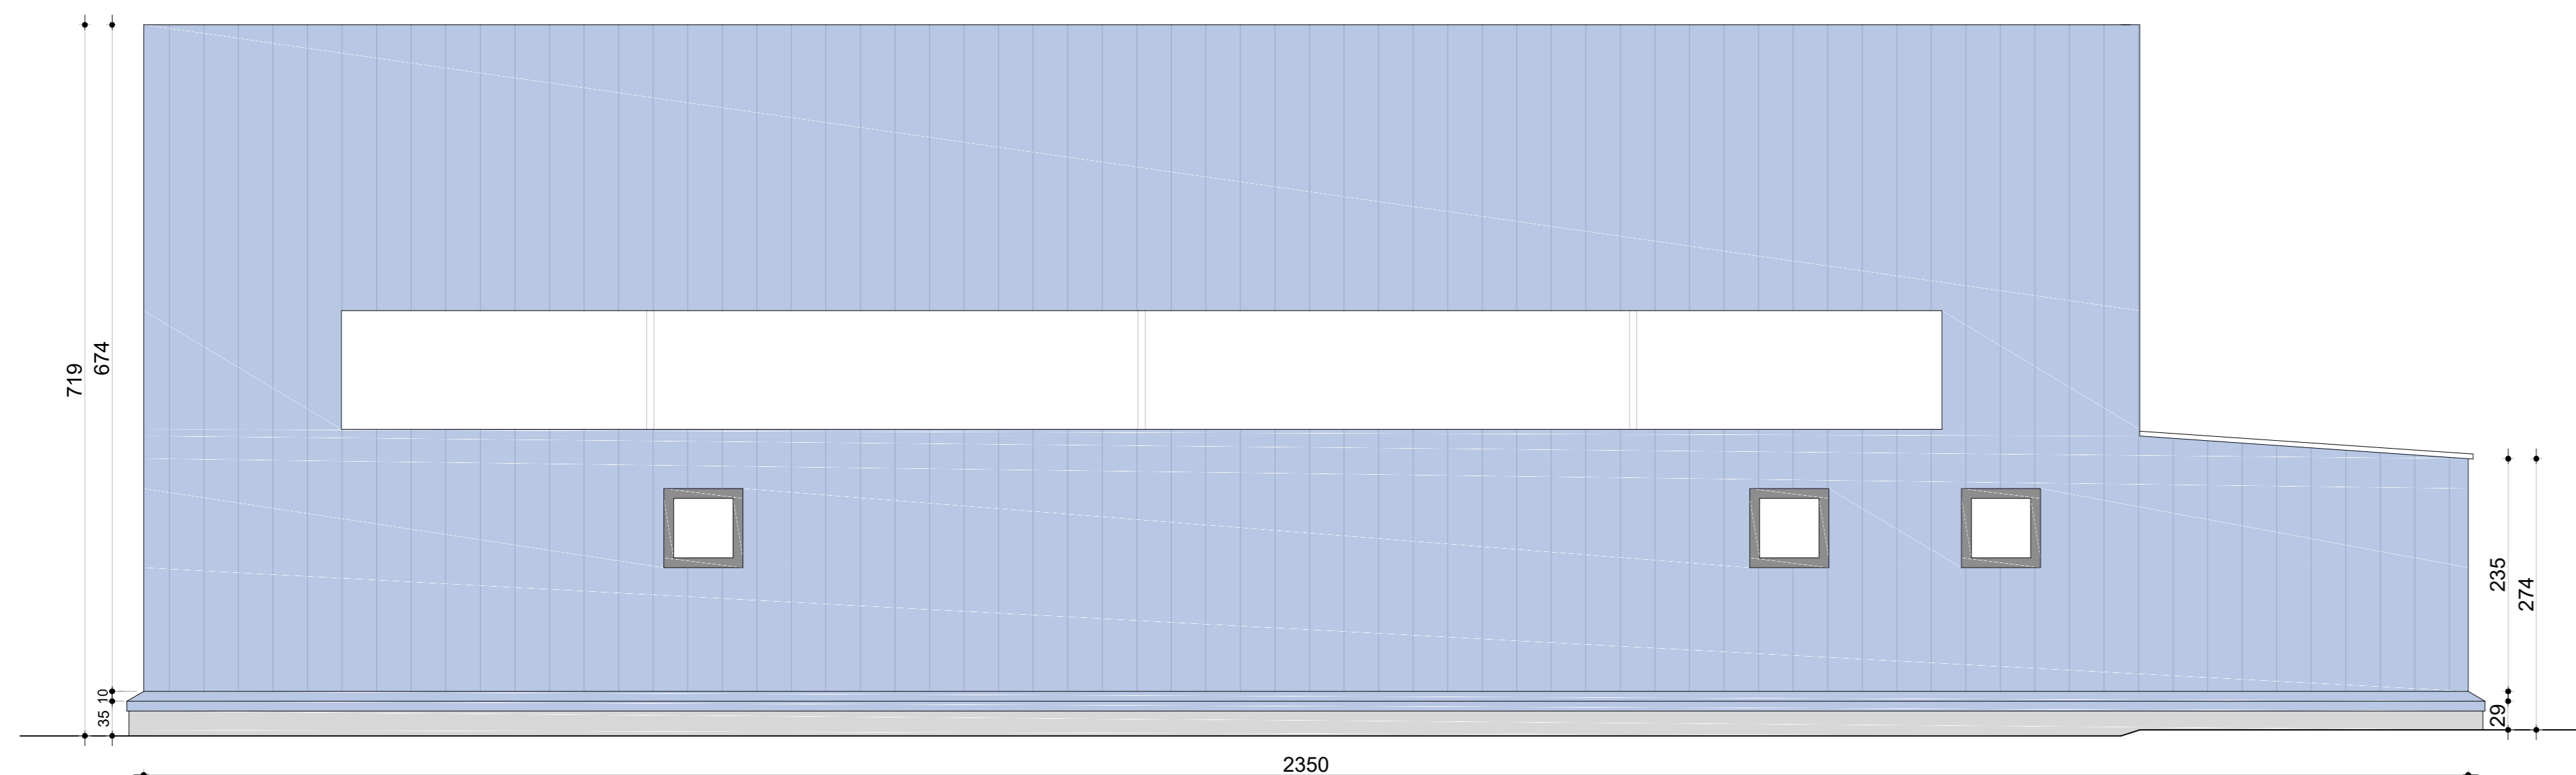

Data: Settembre 2021

INQUADRAMENTO DELL'AREA

PIANTA
 Scala 1:100

PROSPETTO FRONTE
 Scala 1:50

PROSPETTO DESTRO
 Scala 1:50

PROSPETTO RETRO
 Scala 1:50

PROSPETTO SINISTRO
 Scala 1:50