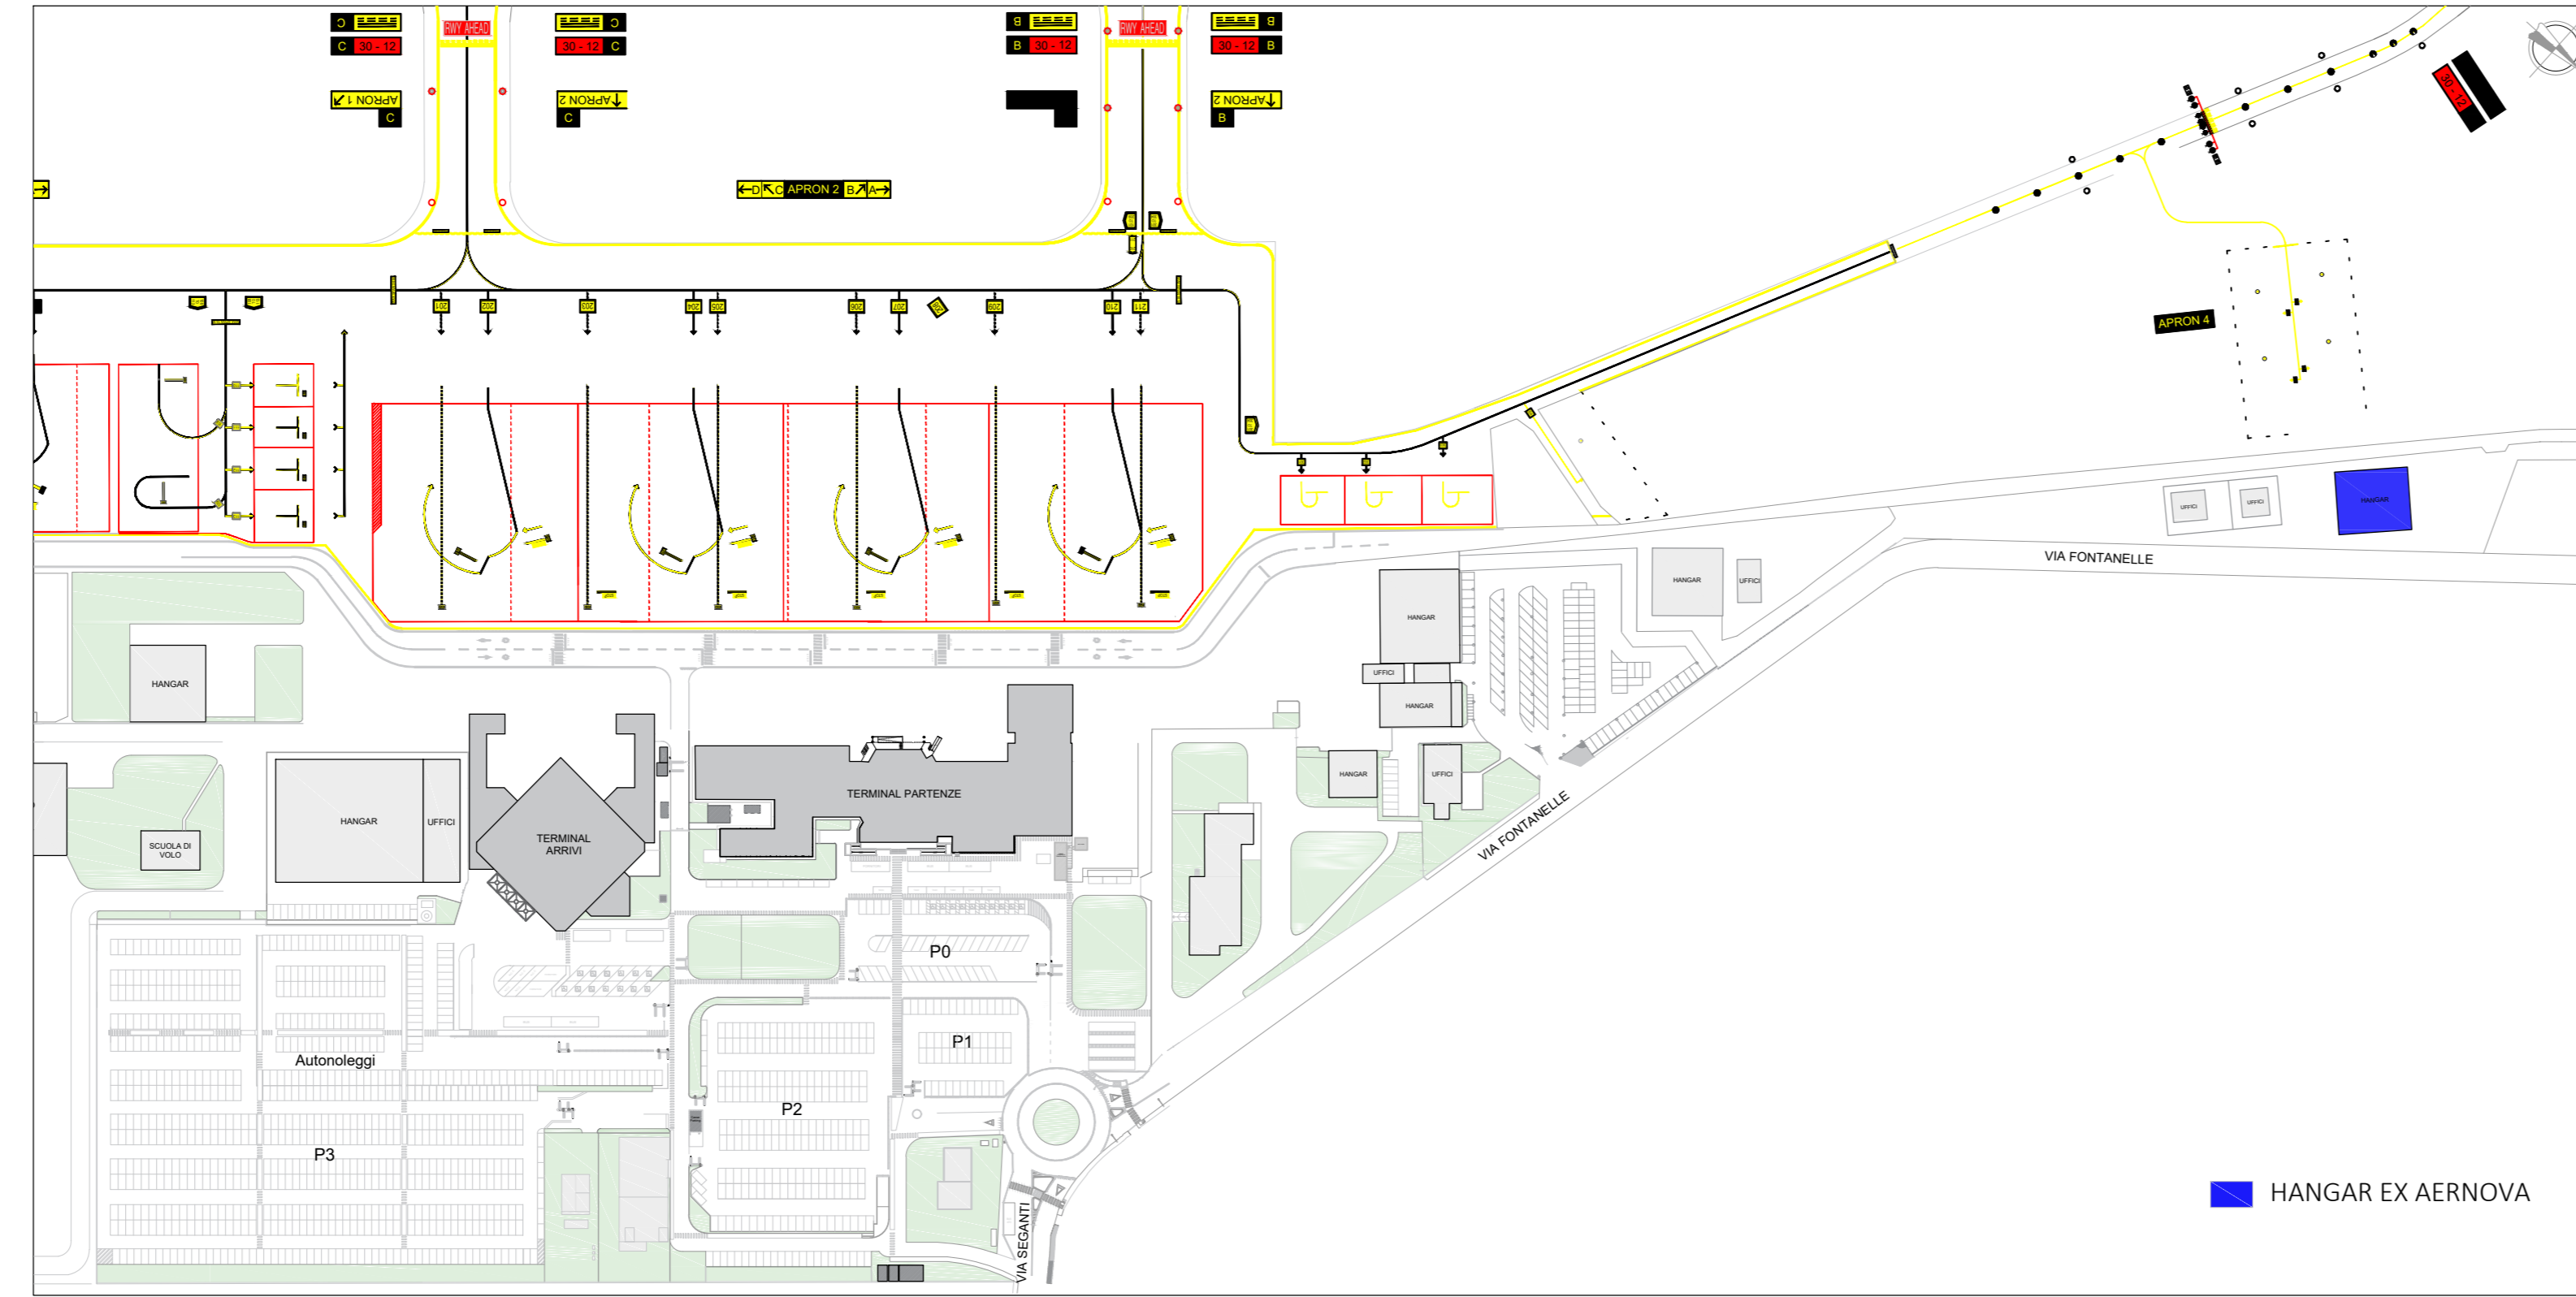

MINISTERO DELLE INFRASTRUTTURE E DEI TRASPORTI
ENAC ENTE NAZIONALE per L'AVIAZIONE CIVILE

Comittente
FA AEROPORTO DI FORLÌ "LUIGI RIDOLFI"

Oggetto
HANGAR EX AERNOVA

Titolo tavola
**INQUADRAMENTO DELL'AREA
 PIANTE E PROSPETTI** Tavola n° **1**

Data: Settembre 2021

INQUADRAMENTO DELL'AREA

PIANTA
 Scala 1:100

PROSPETTO FRONTE
 Scala 1:50

PROSPETTO DESTRO
 Scala 1:50

PROSPETTO RETRO
 Scala 1:50

PROSPETTO SINISTRO
 Scala 1:50