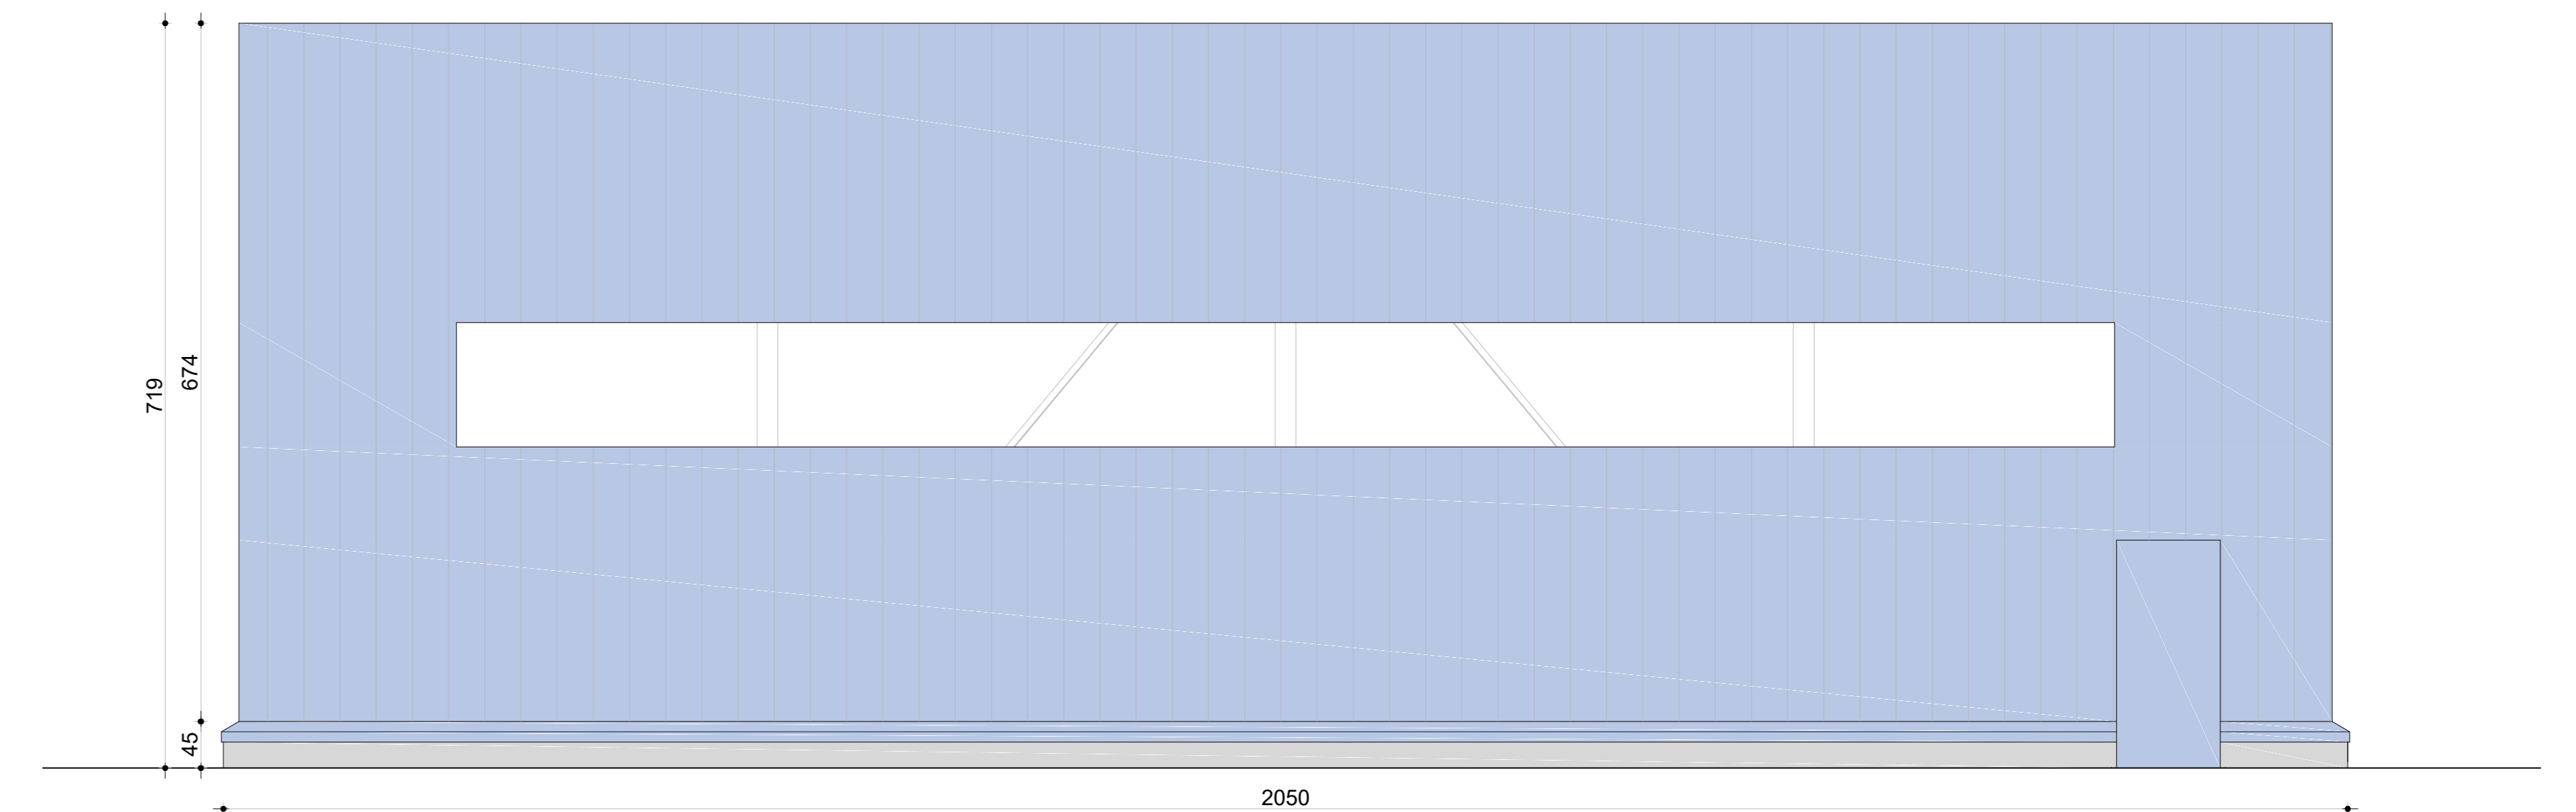

Data: Settembre 2021

INQUADRAMENTO DELL'AREA

PIANTA
 Scala 1:100

PROSPETTO FRONTE
 Scala 1:50

PROSPETTO DESTRO
 Scala 1:50

PROSPETTO RETRO
 Scala 1:50

PROSPETTO SINISTRO
 Scala 1:50