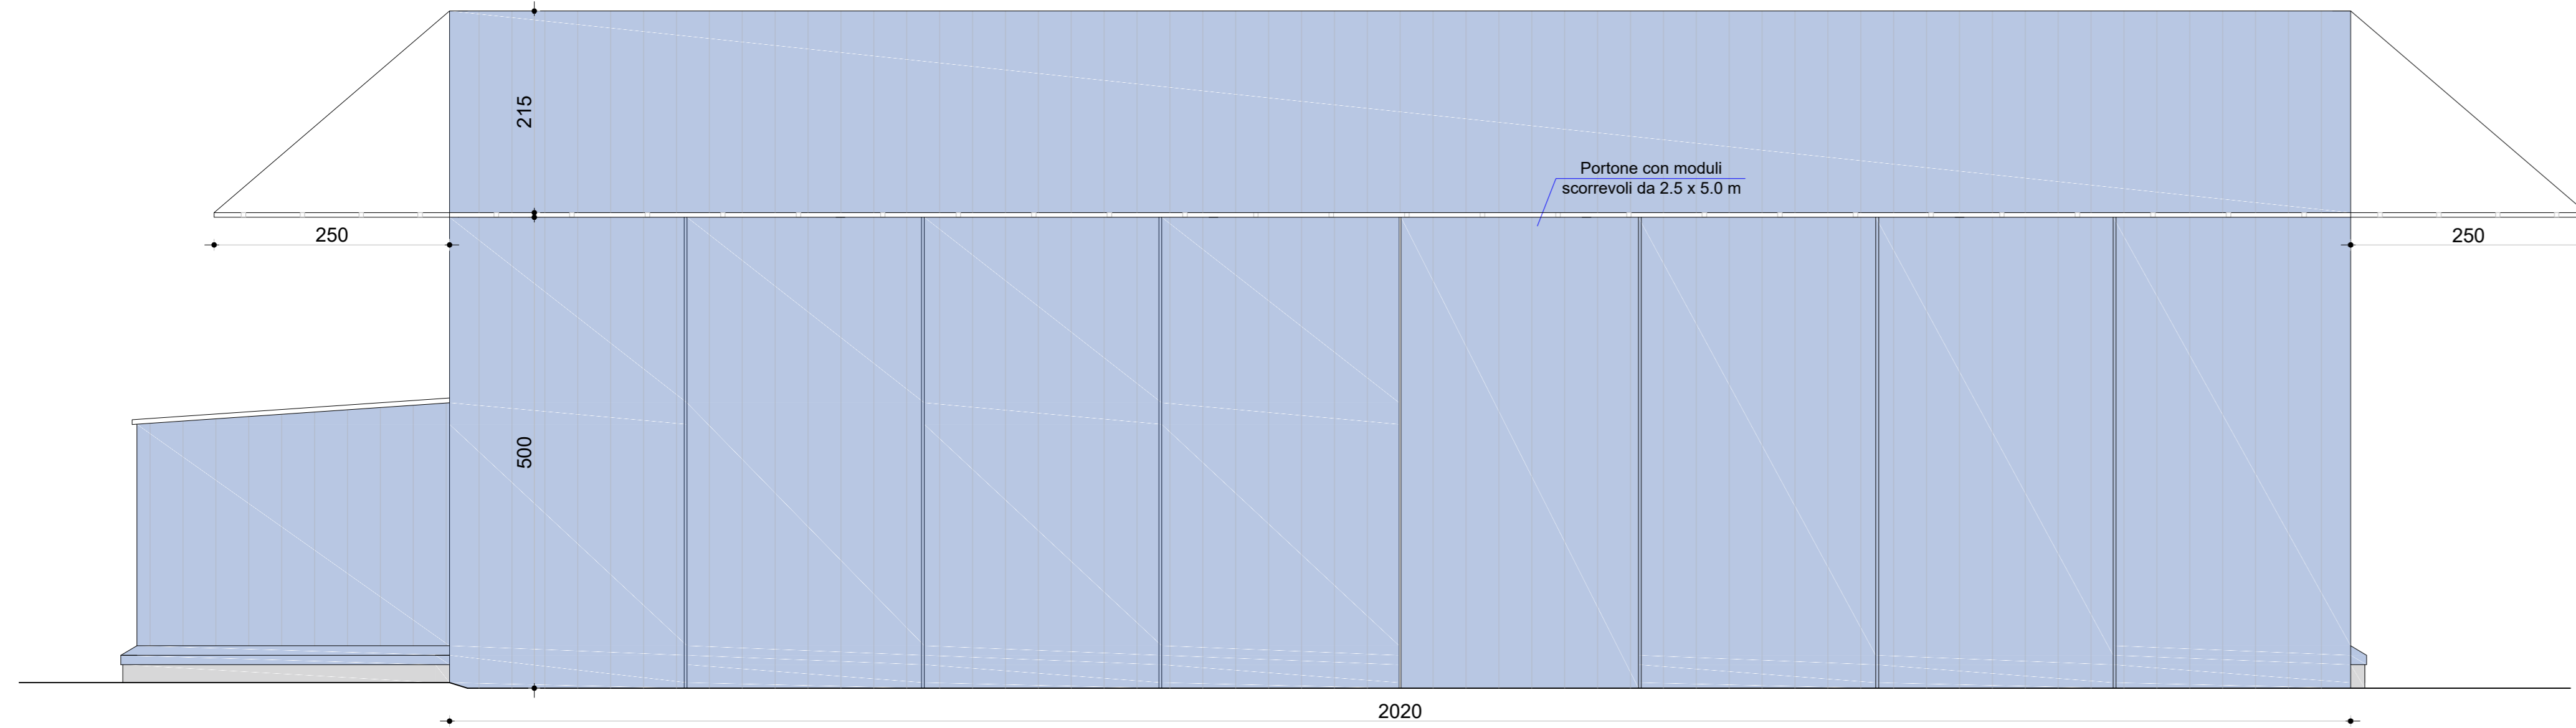

Data: Settembre 2021

INQUADRAMENTO DELL'AREA

PIANTA
 Scala 1:100

PROSPETTO FRONTE
 Scala 1:50

PROSPETTO DESTRO
 Scala 1:50

PROSPETTO RETRO
 Scala 1:50

PROSPETTO SINISTRO
 Scala 1:50