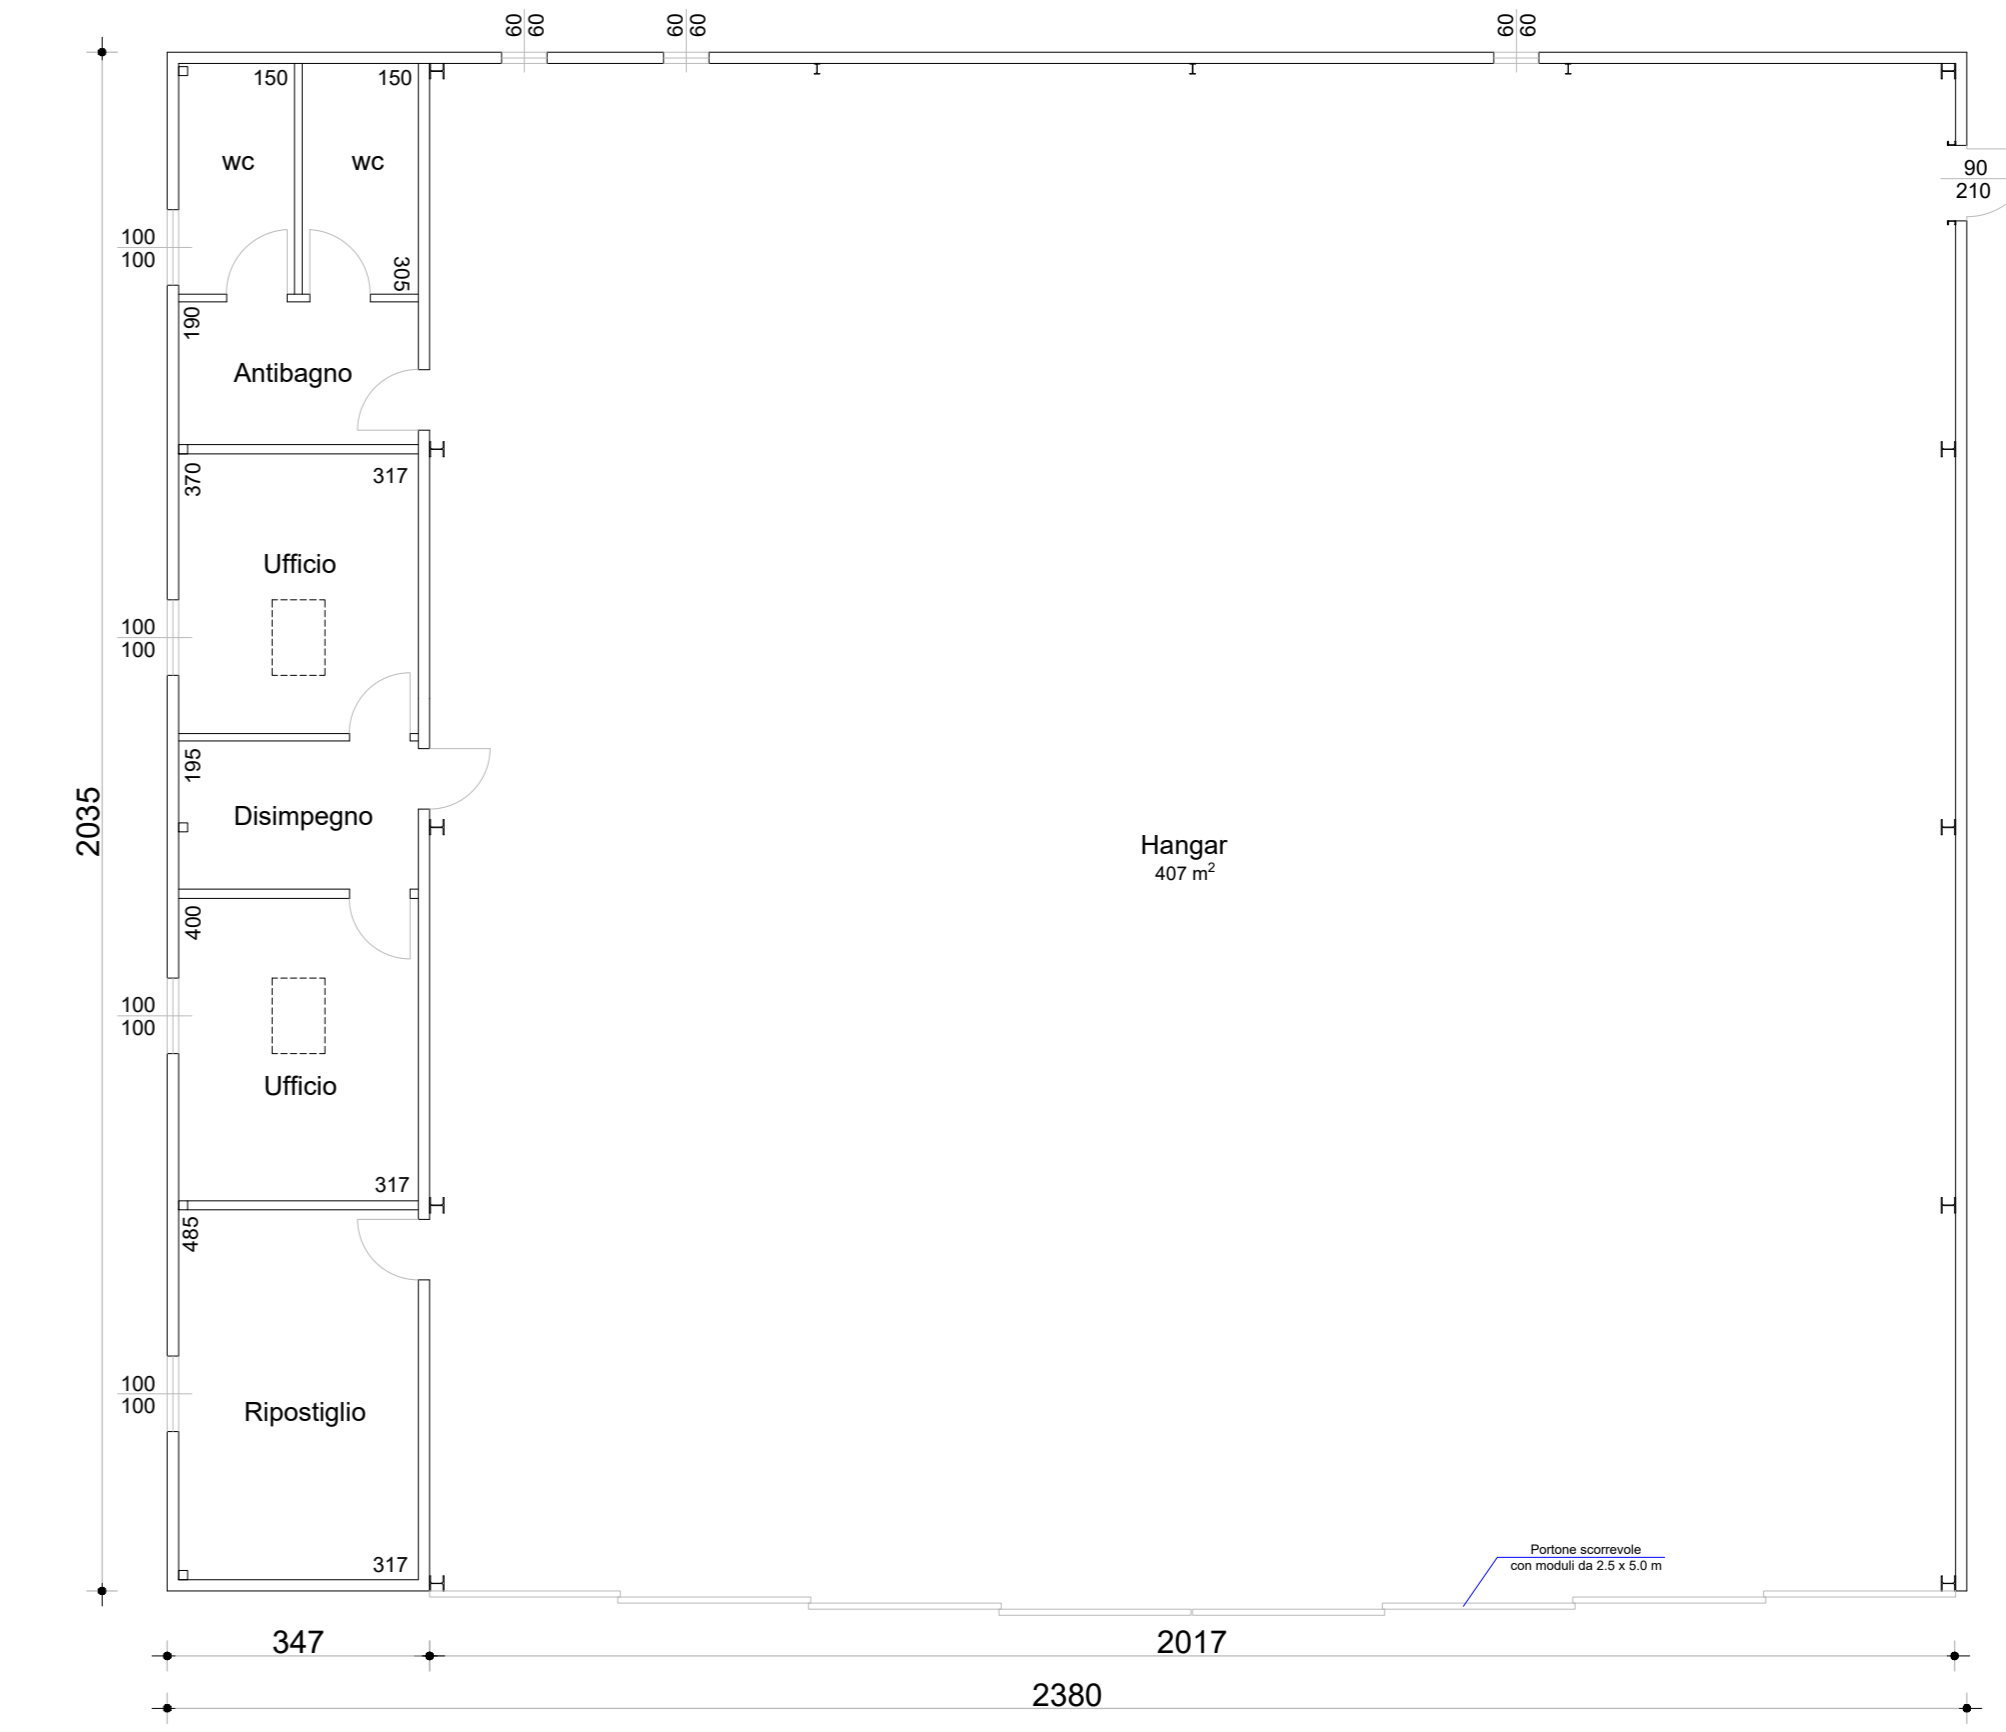

MINISTERO DELLE INFRASTRUTTURE E DEI TRASPORTI
ENAC ENTE NAZIONALE per L'AVIAZIONE CIVILE

Comittente
FA AEROPORTO DI FORLÌ "LUIGI RIDOLFI"

Oggetto
HANGAR EX AERNOVA

Titolo tavola
**INQUADRAMENTO DELL'AREA
 PIANTE E PROSPETTI** Tavola n° **1**

Data: Settembre 2021

INQUADRAMENTO DELL'AREA

PIANTA
 Scala 1:100

PROSPETTO FRONTE
 Scala 1:50

PROSPETTO DESTRO
 Scala 1:50

PROSPETTO RETRO
 Scala 1:50

PROSPETTO SINISTRO
 Scala 1:50